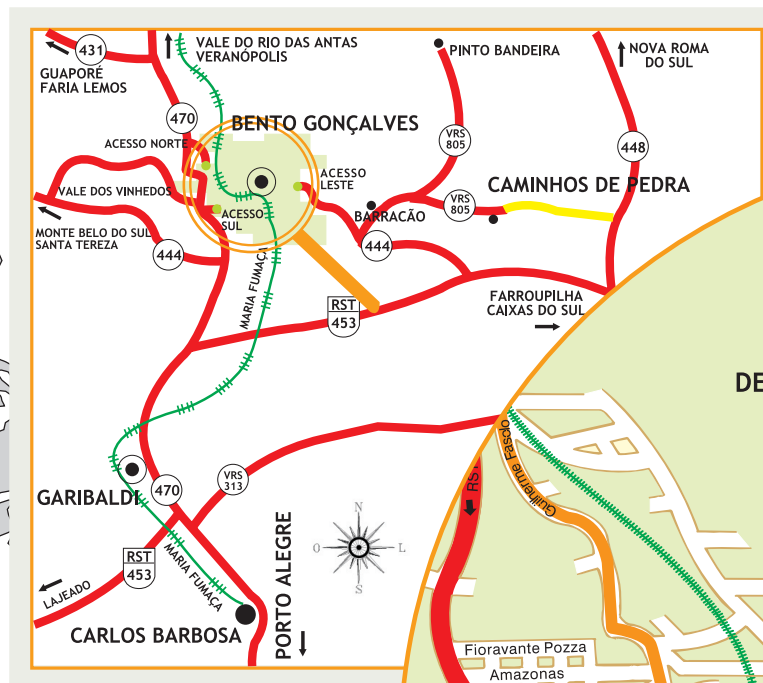

Caminhos de Pedra

Mãos que constroem.

www.caminhosdepadra.org.br

Caminhos de Pedra
Bento Gonçalves

MAPA AMPLIADO DE BENTO GONÇALVES

- 1- Pipa Pórtico
- 2- Igreja Cristo Rei
- 3 - Estação Ferroviária
- 4 - Vinícola Aurora
- 5 - Shopping L'âmerica
- 6 - Igreja São Bento
- 7 - Grande Hotel Dall'Onder
- 8 - Parque de Eventos
- 9 - Hospital Tacchini
- 10 - Via Del Vino e Prefeitura
- 11 - Rodoviária

CAMINHOS DE PEDRA